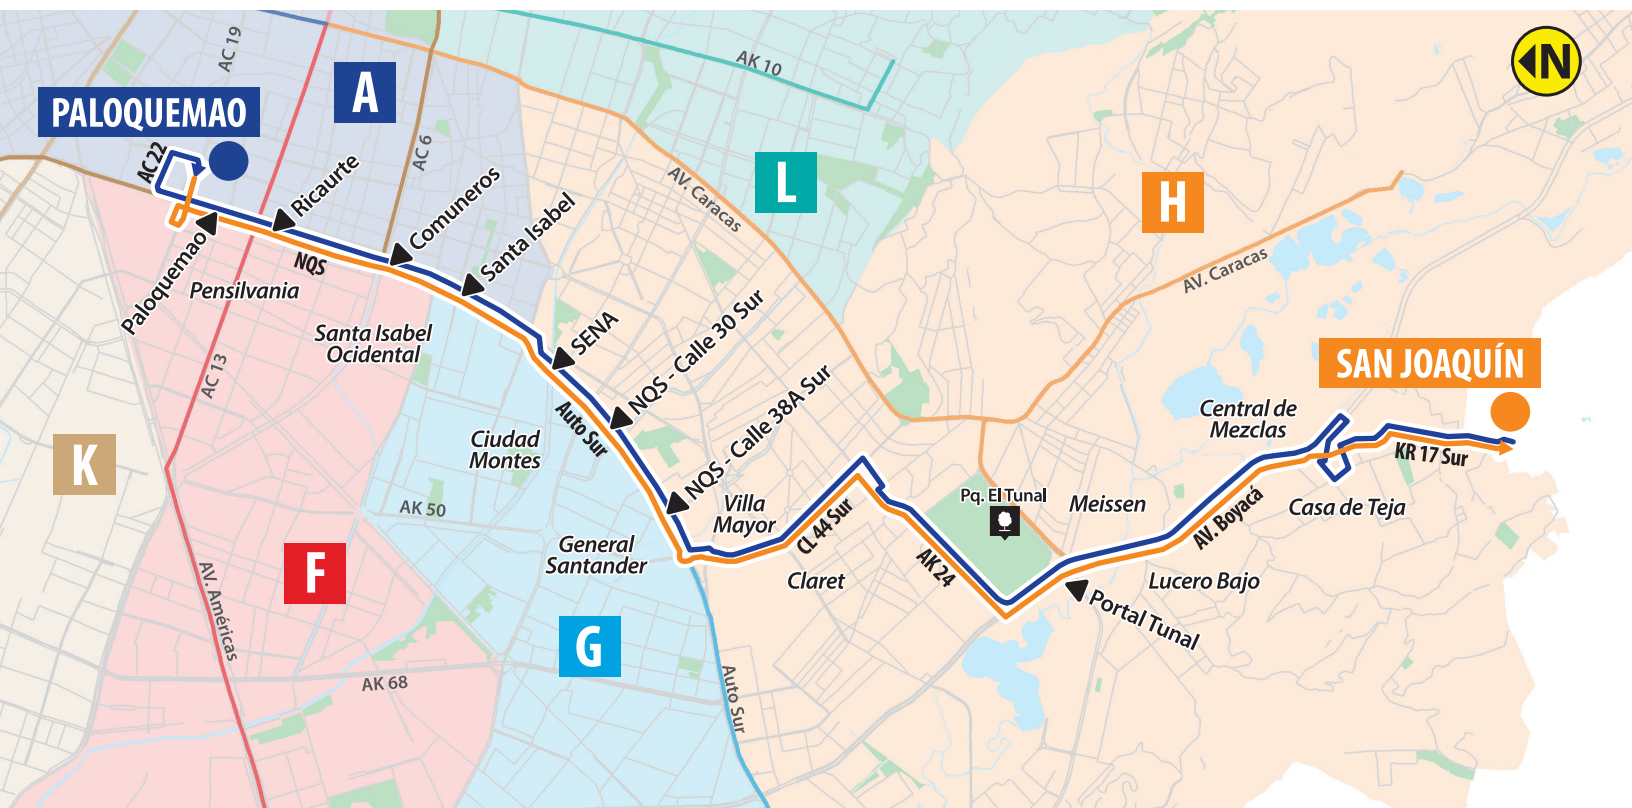

## Convenciones / Key

■ Recorrido A643 / Route  
■ Recorrido H643 / Route

- |                 |                  |                    |                               |                             |                                |
|-----------------|------------------|--------------------|-------------------------------|-----------------------------|--------------------------------|
| ▶ Estaciones TM | AC Avenida Calle | KR Carrera         | <b>A</b> Chapinero - Centro   | <b>D</b> Engativá - CL 80   | <b>H</b> Usme - Ciudad Bolívar |
| AV. Avenida     | CL Calle         | AK Avenida Carrera | <b>B</b> Usaquén - Auto Norte | <b>F</b> Kennedy - Américas | <b>K</b> Fontibón - CL 26      |
| TransMiBici     | TV Transversal   | DG Diagonal        | <b>C</b> Suba                 | <b>G</b> Bosa - NQS Sur     | <b>L</b> San Cristóbal - KR 10 |