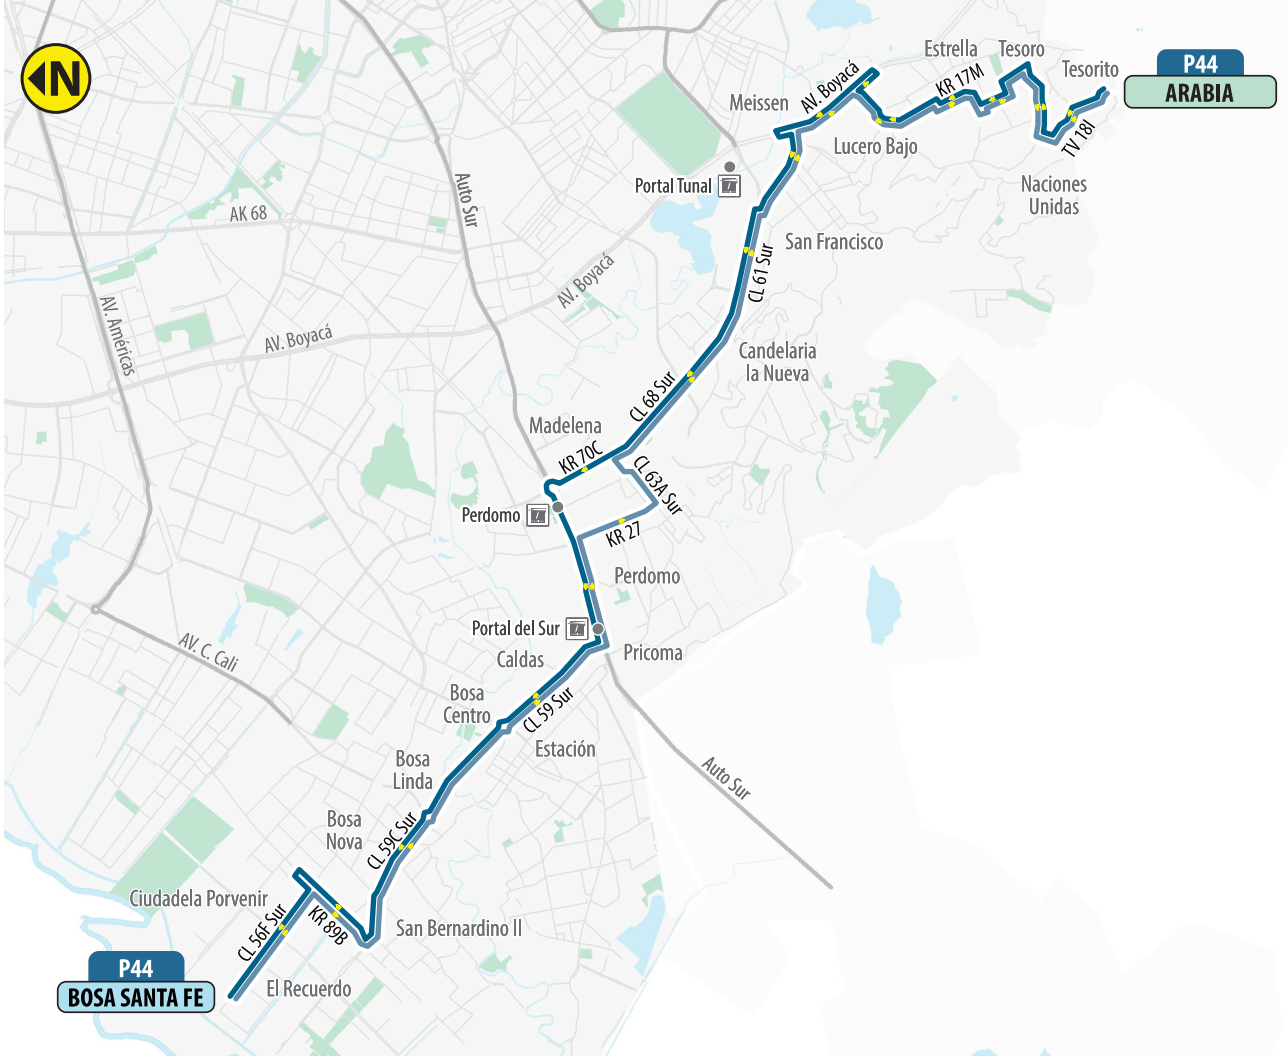

Quando el bus va hacia Arabia

P44	
BOSA SANTA FE	AV. V/DO
U. DISTRITAL	AV. V/DO
PORTAL SUR	AUTO SUR
LA PAZ	AV. BOSA
LA LIBERTAD	CL 59CS

Quando el bus va hacia Bosa Santa Fe

Servicio / Service

Convenciones / Key

- Servicio Urbano
- Vías Principales
- Troncales TM
- Estaciones TM
- CL** Calle
- KR** Carrera
- DG** Diagonal
- AV.** Avenida
- TV** Transversal
- AC** Avenida Calle
- AK** Avenida Carrera

Listado de Paraderos / List of Bus Stops

 Paradero simple / Simple bus stop |  Paradero múltiple / Multiple bus stop

P44

Paraderos cuando el bus va hacia: **Bosa Santa Fe**

-  Br. Arabia
KR 18G - CL 81G
-  Br. Arabia
KR 18H - CL 80B Sur
-  Br. El Tesoro
KR 18I - CL 78C Sur
-  Br. El Tesoro
TV 18H - DG 77A Sur
-  Br. Naciones Unidas
DG 77A Sur - KR 18G
-  Br. El Tesoro
DG 77A Sur - KR 18C
-  Br. Quiba
CL 78C Sur - KR 18A
-  Br. Quiba
KR 18 - CL 78 Sur
-  Br. Quiba
KR 18A Bis - 74B Sur
-  Br. Estrella del Sur
KR 18A Bis - CL 73 Sur

-  Br. San Benito
AV. Boyacá - CL 60 Sur
-  Br. Lucero Alto
DG 62 Sur - KR 19A
-  Br. Las Acacias
DG 62 Sur - KR 20A
-  Br. Las Acacias
DG 62 Sur - KR 22A
-  Br. El Chircal Sur
AV. V/cio - KR 22G
-  CADE Ciudad Bolívar
AV. V/cio - TV 32
-  Br. Arbozadora Baja
AV. V/cio - KR 37C
-  Br. Arbozadora Baja
AV. V/cio - KR 44
-  Br. Verona
AV. V/cio - KR 48
-  U. Distrital
AV. V/cio - KR 49C