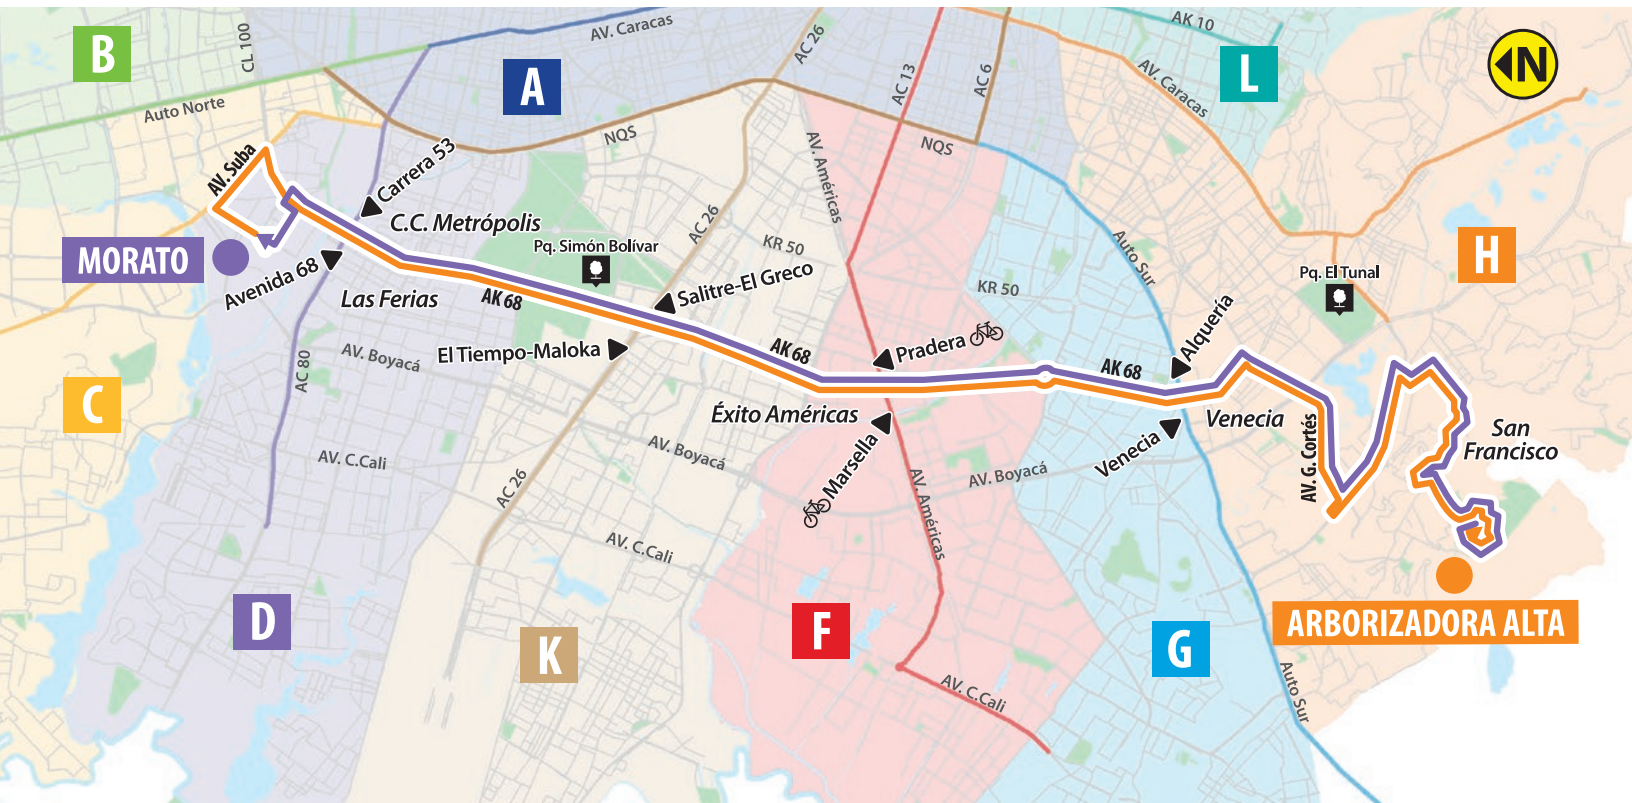

 Recorrido D607 / Route
 Recorrido H607 / Route

- | | | | | | |
|--------------------|---------------------------------------|---------------------------|-------------------------------|-----------------------------|--------------------------------|
| Estaciones TM | AC Avenida Calle | KR Carrera | A Chapinero - Centro | D Engativá - CL 80 | H Usme - Ciudad Bolívar |
| AV. Avenida | CL Calle | AK Avenida Carrera | B Usaquén - Auto Norte | F Kennedy - Américas | K Fontibón - CL 26 |
| Bici Estación | TV Transversal ^{4r} > | DG Diagonal | C Suba | G Bosa - NQS Sur | L San Cristóbal - KR 10 |

Listado de Paraderos / List of Bus Stops

 Paradero simple / Simple bus stop |  Paradero múltiple / Multiple bus stop

D607 Paraderos cuando el bus va hacia: Morato

-  Br. Jerusalén las Brisas KR 40 - CL 76 Sur
-  Br. Jerusalén Potosí KR 40 - CL 78 Bis Sur
-  Br. Arbozadora Alta CL 79 Sur - TV 35A
-  Br. Arbozadora Alta TV 34 - CL 75A Sur
-  Br. Arbozadora Alta DG 73 Bis Sur - TV 36B
-  Br. Arbozadora Alta DG 74A Sur - TV 36B
-  Parque Deportivo Arbozadora Alta KR 42 - CL 72A Sur
-  Br. Arbozadora Alta KR 42 - CL 70C Sur
-  Br. Arbozadora Alta I KR 45 - DG 69N Sur
-  Br. Arbozadora Alta CL 69J Bis Sur - KR 43
-  Br. Arbozadora Alta I CL 69J Sur - TV 38

-  Br. Arbozadora Alta CL 69J Sur - KR 32
-  Br. Juan José Rondón TV 22 - CL 69C Sur
-  Br. Juan José Rondón KR 20D Bis - CL 68B Sur
-  Br. San Francisco KR 20C - CL 67 Sur
-  Br. Las Acacias KR 20C - CL 64 Sur
-  IED San Francisco CL 64 Sur - KR 22A
-  Br. El Chirca Sur AV. V/cio - KR 22G
-  CADE Ciudad Bolívar AV. V/cio - TV 32
-  Br. Arbozadora Baja AV. V/cio - KR 37C
-  Br. Arbozadora Baja AV. V/cio - KR 44
-  Br. Verona AV. V/cio - KR 48
-  U. Distrital AV. V/cio - KR 49C

Planea tu viaje con **TransMi[app]** la aplicación oficial del Sistema.
Plan your trip with **TransMi[app]**, the official application of the System.

Ubica el punto de recarga tullave, mas cercano a ti.
Locate the charging point for tullave, closer to you.