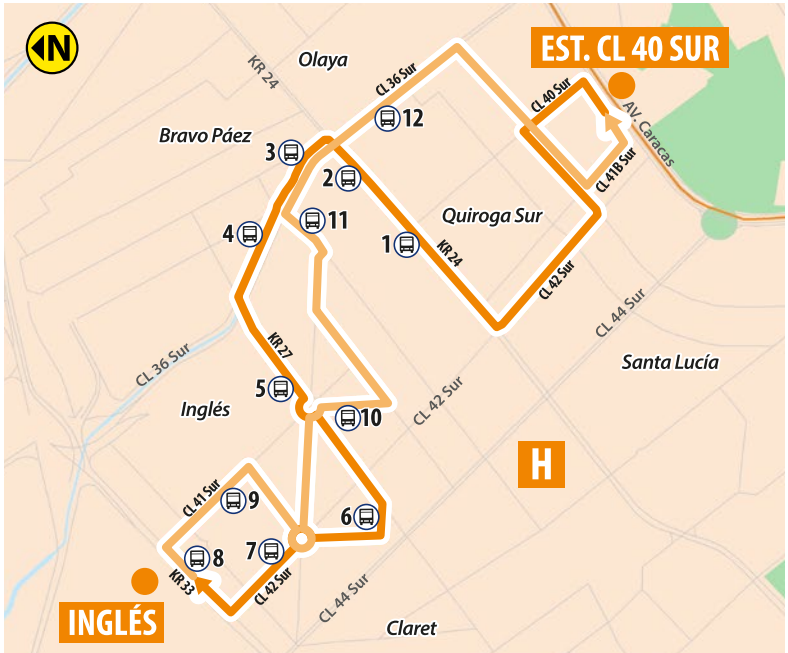

Servicio 7-3 Inglés

Horario de funcionamiento / Hours of operation

L-S 4:00 a.m. - 12:20 a.m. **D-F** 4:00 a.m. - 11:20 p.m.

Convenciones

/ Key

- Recorrido 7-3
- Recorrido 7-3
- Estaciones TM
- Bici Estación
- CL** Calle
- KR** Carrera
- DG** Diagonal
- AV.** Avenida
- AC** Avenida Calle
- TV** Transversal
- AK** Avenida Carrera
- A** Chapinero - Centro
- B** Usaquén - Auto Norte
- C** Suba
- D** Engativá - CL 80
- F** Kennedy - Américas
- G** Bosa - NQS Sur
- H** Usme - Ciudad Bolívar
- K** Fontibón - CL 26
- L** San Cristóbal - KR 10

Listado de paraderos / List of bus stops

Paradero simple / Simple bus stop

- 1 Br. Quiroga
AK 24 - CL 40 Sur
- 2 Br. Quiroga
AK 24 - AC 36 Sur
- 3 Br. Bravo Páez
CL 36 Sur - KR 24
- 4 Br. Bravo Paez
DG 36 Sur - KR 25

- 5 Br. Inglés
KR 27 - CL 39 Sur
- 6 Br. Claret
TV 27 Bis - DG 43 Sur
- 7 Br. Inglés
CL 42 Sur - KR 29
- 8 Br. Inglés
AV. J. Gaitán C. - CL 41 Sur

- 9 Br. Inglés
CL 41 Sur - KR 30
- 10 Br. Inglés
KR 27 - CL 39 Sur
- 11 Br. Inglés
DG 36 Sur - KR 25
- 12 Br. Quiroga Sur
CL 36 Sur - KR 23

☎ 195 Línea distrital 24 horas / (601)4824304 de 5 a.m. a 11 p.m.

🌐 www.transmilenio.gov.co

📱 @TransMilenio