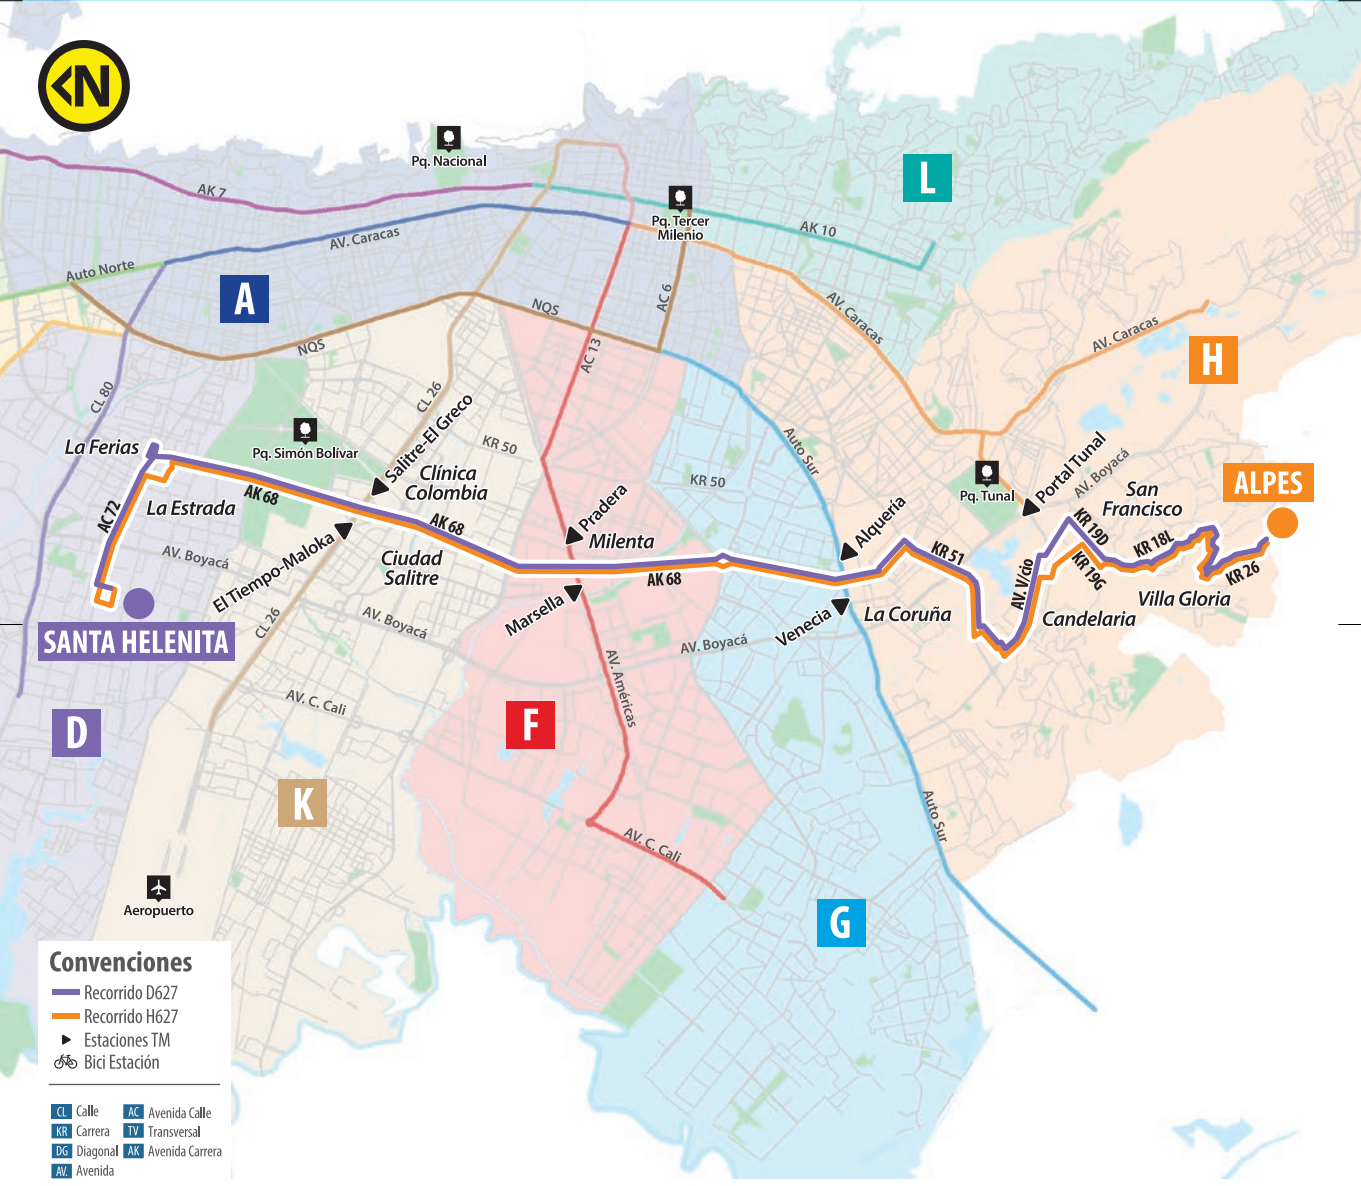

Debes ingresar y salir, únicamente, por sitios autorizados. ¡Vólvete un pasajero!

Tu vida vale más

Convenciones

- Recorrido D627
- Recorrido H627
- ▶ Estaciones TM
- 🚲 Bici Estación

- CL Calle
- AC Avenida Calle
- KR Carrera
- TV Transversal
- DG Diagonal
- AK Avenida Carrera
- AV Avenida

A | Chapinero - Centro B | Usaqué - Autopista Norte C | Suba D | Engativá - CL 80 F | Kennedy - Américas G | Bosa - NQS Sur H | Usme - Ciudad Bolívar K | Fontibón - CL 26 L | San Cristóbal - KR 10

Servicio Zonal

TRANSMILENIO S.A. / OCTUBRE 2021

Por ti, TransMi se transforma, Bogotá reverdece.

Listado de Paraderos / List of Bus Stops

L - S 4:00 a.m. - 6:30 p.m.

D - F 5:30 a.m. - 6:30 p.m.

D627

Paraderos cuando el bus va hacia: Santa Helenita

Escanea este código con tu celular / Scan this code with your phone

Escoge tu favorita / Choose your favorite

195 Línea distrital 24 horas 4824304 de 5 a.m. a 11 p.m. Tien en cuenta marcar el Indicativo 601 al llamar a líneas fijas.