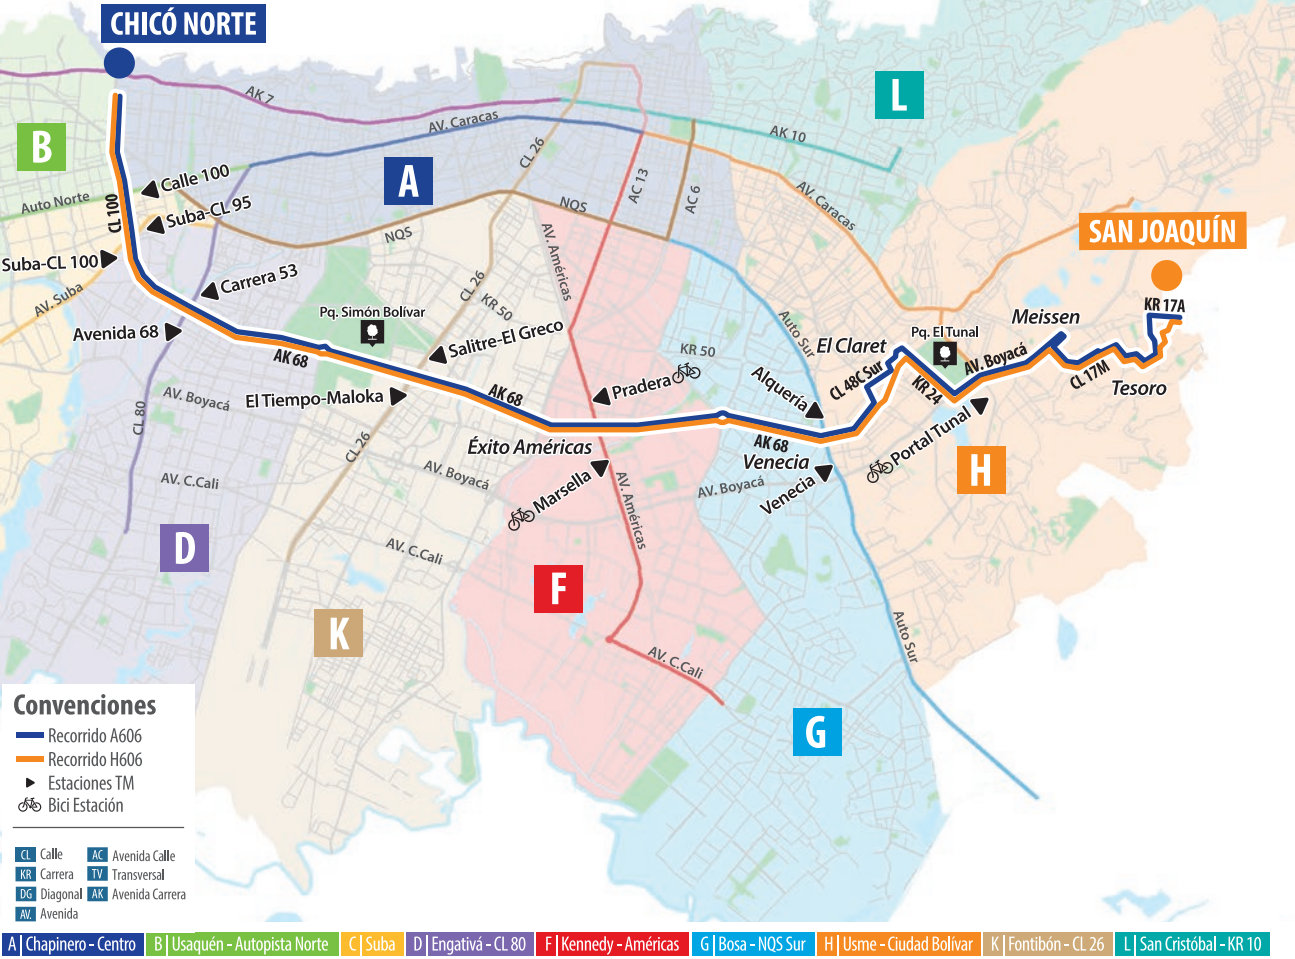

Debes ingresar y salir, únicamente, por sitios autorizados. ¡Vólide tu pasaje!

Tu vida vale más

Servicio Zonal

A606 CHICÓ NORTE	
AV. BOYACÁ	MEISSEN
KR 51	TUNAL-VENECIA
AK 68	PQ. SIMÓN BOLÍVAR
	LA FLORESTA
Cuando el bus va hacia Chicó Norte ▲	

H606 SAN JOAQUÍN	
AK 68	LA FLORESTA
	PQ. SIMÓN BOLÍVAR
KR 51	VENECIA-TUNAL
AV. BOYACÁ	MEISSEN
Cuando el bus va hacia San Joaquín ▲	

TRANSMILENIO S.A. / JUNIO-2021

Por ti, TransMi se transforma, Bogotá reverdece.

### Paraderos cuando el bus va hacia: Chicó Norte

- Br. El Minuto de María KR 17A - CL 80C Sur
- Br. Buenos Aires KR 17A - CL 78C Sur
- Br. Cedritos del Sur CL 78C Sur - KR 18B
- Br. Cedritos del Sur II DG 77A Sur - KR 18C
- Br. El Tesoro CL 78 Sur - KR 18D
- IED Antonio García KR 18G - CL 75 Sur
- Br. Estrella del Sur CL 75 Sur - KR 18B Bis B
- Br. Estrella del Sur CL 73A Sur - KR 18A Bis
- Br. Quintas del Sur CL 73 Sur - KR 18
- Urbanización las Quintas KR 17N - CL 70C Sur
- Br. Lucero Sur Bajo KR 17M - CL 69C Sur
- Br. Lucero Sur Bajo KR 17M - CL 66A Sur
- JAC Lucero Medio DG 64A Bis Sur - KR 17G
- Br. Domingo Lain I DG 64A Bis Sur - KR 17B

- Urb. La Laguna AK 53 - CL 50 Sur
- Br. Venecia AK 53 - DG 46 Sur
- Br. Alquería AK 68 - CL 42B Sur
- Br. Alquería AK 68 - CL 40B Sur
- Br. Alquería AK 68 - CL 39 Sur
- Br. El Tejar AK 68 - CL 34 Sur
- Br. Provienda Norte AK 68 - CL 23 Sur
- Br. Milenta AK 68 - CL 15 Sur
- Br. Provienda Norte AK 68 - CL 9 Sur
- Br. Galán AK 68 - CL 1 Sur
- Avenida Calle 3 AK 68 - AC 3
- AV. Américas AK 68 - CL 4G
- Br. Salazar Gómez AK 68 - CL 9
- Colegio Nicolás Esguerra AK 68 - CL 10