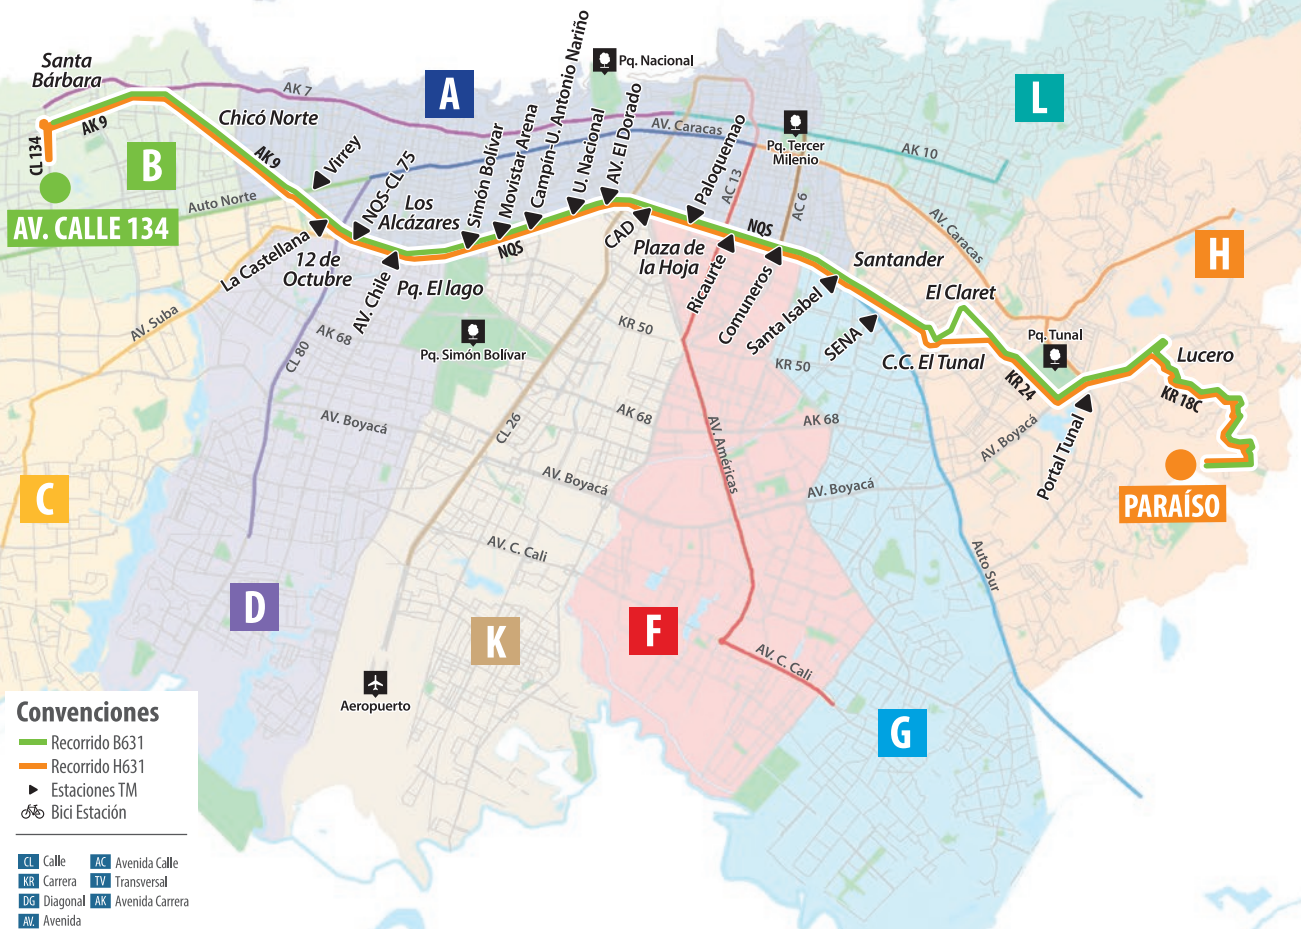

Mapa Zonal del Sistema TransMilenio

Identifica la zona de la ciudad a la cual te diriges, luego selecciona el servicio de tu preferencia y recuerda que el color de la tabla del bus se relaciona con el destino de la ruta.

D200	BACHUE
AC63	ALAMOS
KR110	VILLAS DE GRANADA
CL78	CORTIJO

Color de la zona de destino
Código de la ruta
Nombre de la ruta
Lugares importantes, en orden, por donde pasa la ruta.

L	Zona San Cristóbal / Calle 10
K	Zona Fontibón / Calle 26
H	Zona Usme / Ciudad Bolívar
G	Zona Bosa / Auto Sur
F	Zona Kennedy / Américas
D	Zona Engativá / Calle 80
C	Zona Suba
B	Zona Usaquén / Auto. Norte
A	Zona Centro / Chapinero

A | Chapinero - Centro B | Usaquén - Autopista Norte C | Suba D | Engativá - CL 80 F | Kennedy - Américas G | Bosa - NQS Sur H | Usme - Ciudad Bolívar K | Fontibón - CL 26 L | San Cristóbal - KR 10

Servicio Zonal

B631	
AV. CALLE 134	
AK 24	TUNAL
AK 30	RICAURTE
	EL CAMPÍN
AK 9	CHICÓ NORTE
Cuando el bus va hacia AV. Calle 134 ▲	

H631	
PARAÍSO	
AK 9	CEDRITOS
AK 30	EL CAMPÍN
	RICAURTE
AV. BOYACÁ	PORTAL TUNAL
Cuando el bus va hacia Paraíso ▲	