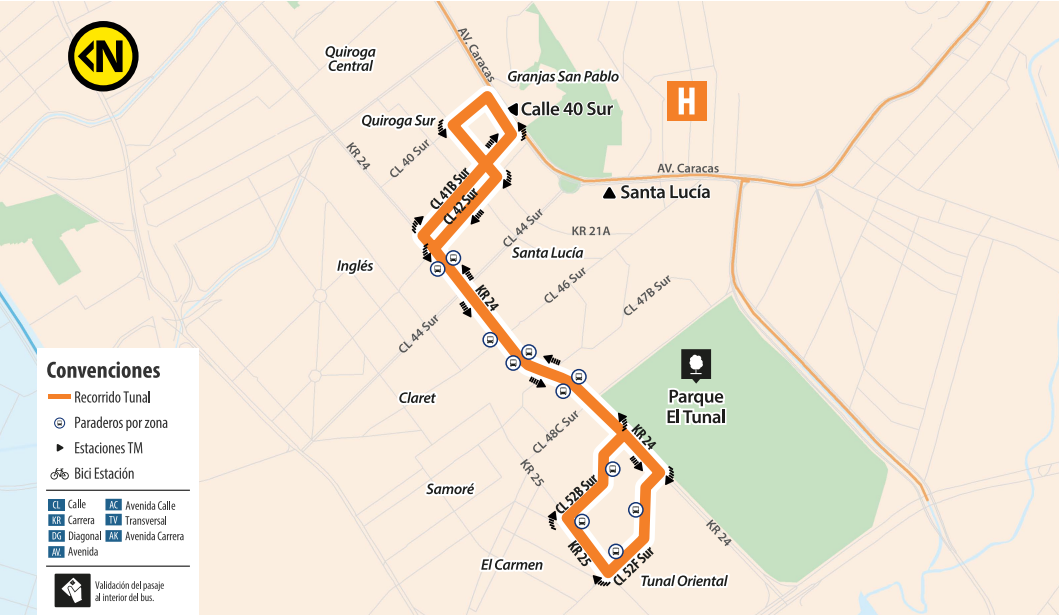

Service Alimentador

7-2

Tunal

Convenções

- Recorrido Tunal
 - ⊙ Paraderos por zona
 - ▶ Estaciones TM
 - 🚲 Bici Estación
- | | | | |
|----|----------|----|-----------------|
| CL | Calle | AV | Avenida Calle |
| KR | Carrera | TV | Transversal |
| DC | Diagonal | CA | Avenida Carrera |
| AV | Avenida | | |

Validación del pasaje al interior del bus.

A | Chapinero - Centro B | Usaquén - Autopista Norte C | Suba D | Engativá - CL 80 E | Kennedy - Américas G | Bosa - NOS Sur H | Usme - Ciudad Bolívar K | Fontibón - CL 26 L | San Cristóbal - KR 10

Listado de Paraderos / List of Bus Stops

Horario de funcionamiento

L - V	4:05 a.m. - 12:20 a.m.
S	4:05 a.m. - 12:20 a.m.
D - F	4:05 a.m. - 11:20 p.m.

- Estación Calle 40 Sur
- Br. Inglés
AK 24 - CL 42 Sur
- Br. Santa Lucía
AK 24 - CL 46 Sur
- IED Rafael Uribe Uribe Sede A
AK 24 - CL 47A Sur
- C.C. Ciudad Tunal
AK 24A - CL 48B Sur
- Br. Tunal Oriental
CL 52F Sur - KR 24A
- IED Marco Fidel Suárez
CL 52A Sur - KR 24C
- Calle 50 Sur
KR 25 - CL 52B Sur
- Br. Tunal Sector II
CL 52B Sur - KR 24
- CAI Tunal
AK 24A - CL 48 Bis Sur
- IED Rafael Uribe
AK 24 - CL 47A Sur
- Pquia. San Luis Gonzaga
AK 24 - CL 42 Sur