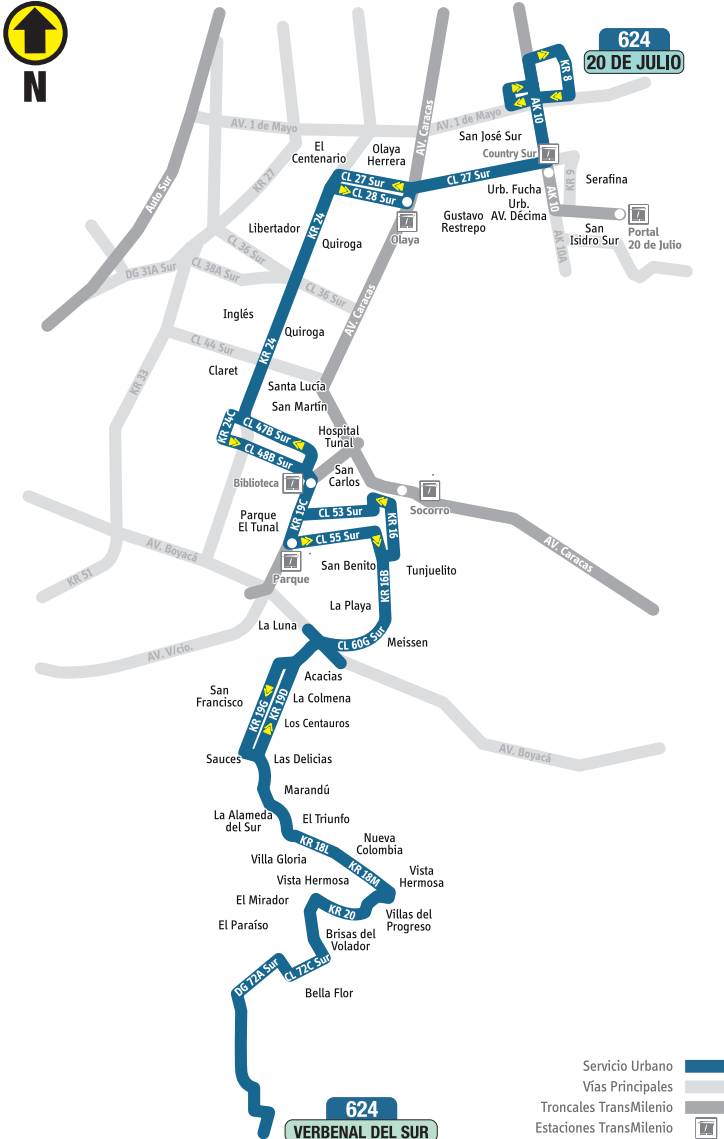

### Mapa de recorrido

Identifica barrios, troncales, vías principales y el destino de tu ruta.

Horarios  
**CL S** 4:30 a.m. - 10:00 p.m.  
**CL D** 6:00 a.m. - 8:00 p.m.

**Convenciones**

-CL Calle	-KR Carrera	-DG Diagonal	-AC Avenida Calle	-Auto Autopista
-AV Avenida	-Bz Barrio	-TV Transversal	-AK Avenida Carrera	-NQS Norte Quito Sur

# Planea tu viaje con:

1 Abre la aplicación en tu dispositivo móvil o computador.

2 Ubica tus puntos de origen y destino, puedes buscarlos en el mapa dando click o escribiéndolos en el buscador.

3 Google Transit te ofrece diferentes opciones de ruta, selecciona la mejor opción para tu viaje presionando sobre ella.

2 Ubica tus puntos de origen y destino, puedes buscarlos desplazándote en el mapa o escribiéndolos en el buscador.

3 Moovit te ofrece diferentes opciones de ruta, selecciona la mejor opción para tu viaje presionando sobre ella.

<b>624</b>	<b>VERBENAL DEL SUR</b>
<b>AK 24</b>	<b>Tunal</b>
<b>AC 55 S</b>	<b>San Carlos</b>
<b>KR 18L</b>	<b>Villa Gloria</b>
<b>CL 71P S</b>	<b>El Paraíso</b>

Paraderos cuando el bus va hacia:  
**20 de Julio**