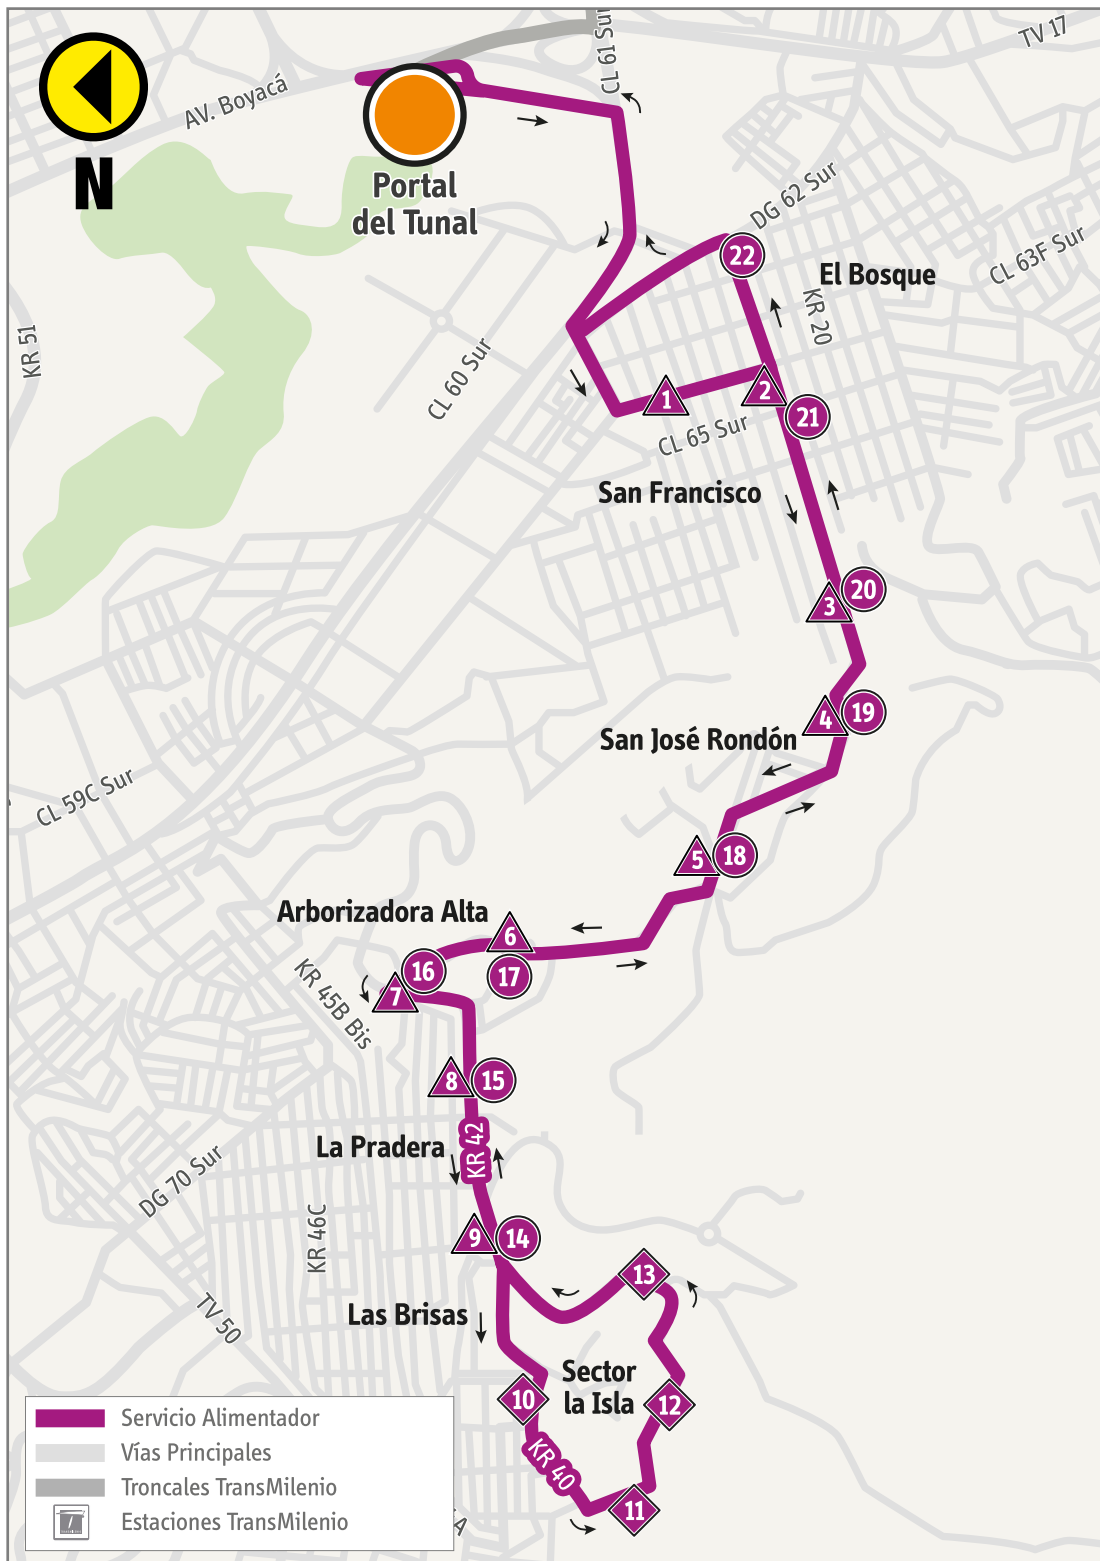

# 6-9 Arborizadora Alta

Servicio Alimentador - Portal del Tunal

Versión 2019

## DIRECCIONES DE PARADEROS

- 1 CL 64 Sur - KR 21A
- 2 KR 20C - CL 64 Sur
- 3 KR 20C - CL 67 Sur
- 4 KR 20D Bis - CL 68G Sur
- 5 TV 22 - CL 69C Bis Sur
- 6 CL 69J Sur - TV 38
- 7 KR 45 - DG 69N Sur
- 8 KR 42 - CL 70C Sur
- 9 KR 42 - CL 73 Sur
- 10 KR 40 - CL 76 Sur
- 11 CL 79 Sur - TV 35A
- 12 TV 34 - CL 75A Sur
- 13 DG 73 Bis Sur - TV 36B
- 14 KR 42 - CL 73 Sur
- 15 KR 42 - CL 70C Sur
- 16 KR 45 - DG 69N Sur
- 17 CL 69J Sur - TV 38
- 18 TV 22 - CL 69C Sur
- 19 KR 20D Bis - CL 68B Sur
- 20 KR 20C - CL 67 Sur
- 21 KR 20C - CL 64 Sur
- 22 KR 20C - CL 61B Sur

\* Los horarios son aproximados

* Horarios de servicio		
Día	Primera llegada al portal	Última salida del portal
L-V	4:00 a.m.	12:30 a.m.
S	5:00 a.m.	12:30 a.m.
D-F	5:30 a.m.	11:30 p.m.

## Convenciones

- L-V Lunes a viernes
- S Sábado
- L-S Lunes a sábado
- D-F Domingos y festivos
- CL Calle
- KR Carrera
- AV. Avenida
- AC Avenida Calle
- AK Avenida Carrera
- DG Diagonal
- TV Transversal
- Br. Barrio