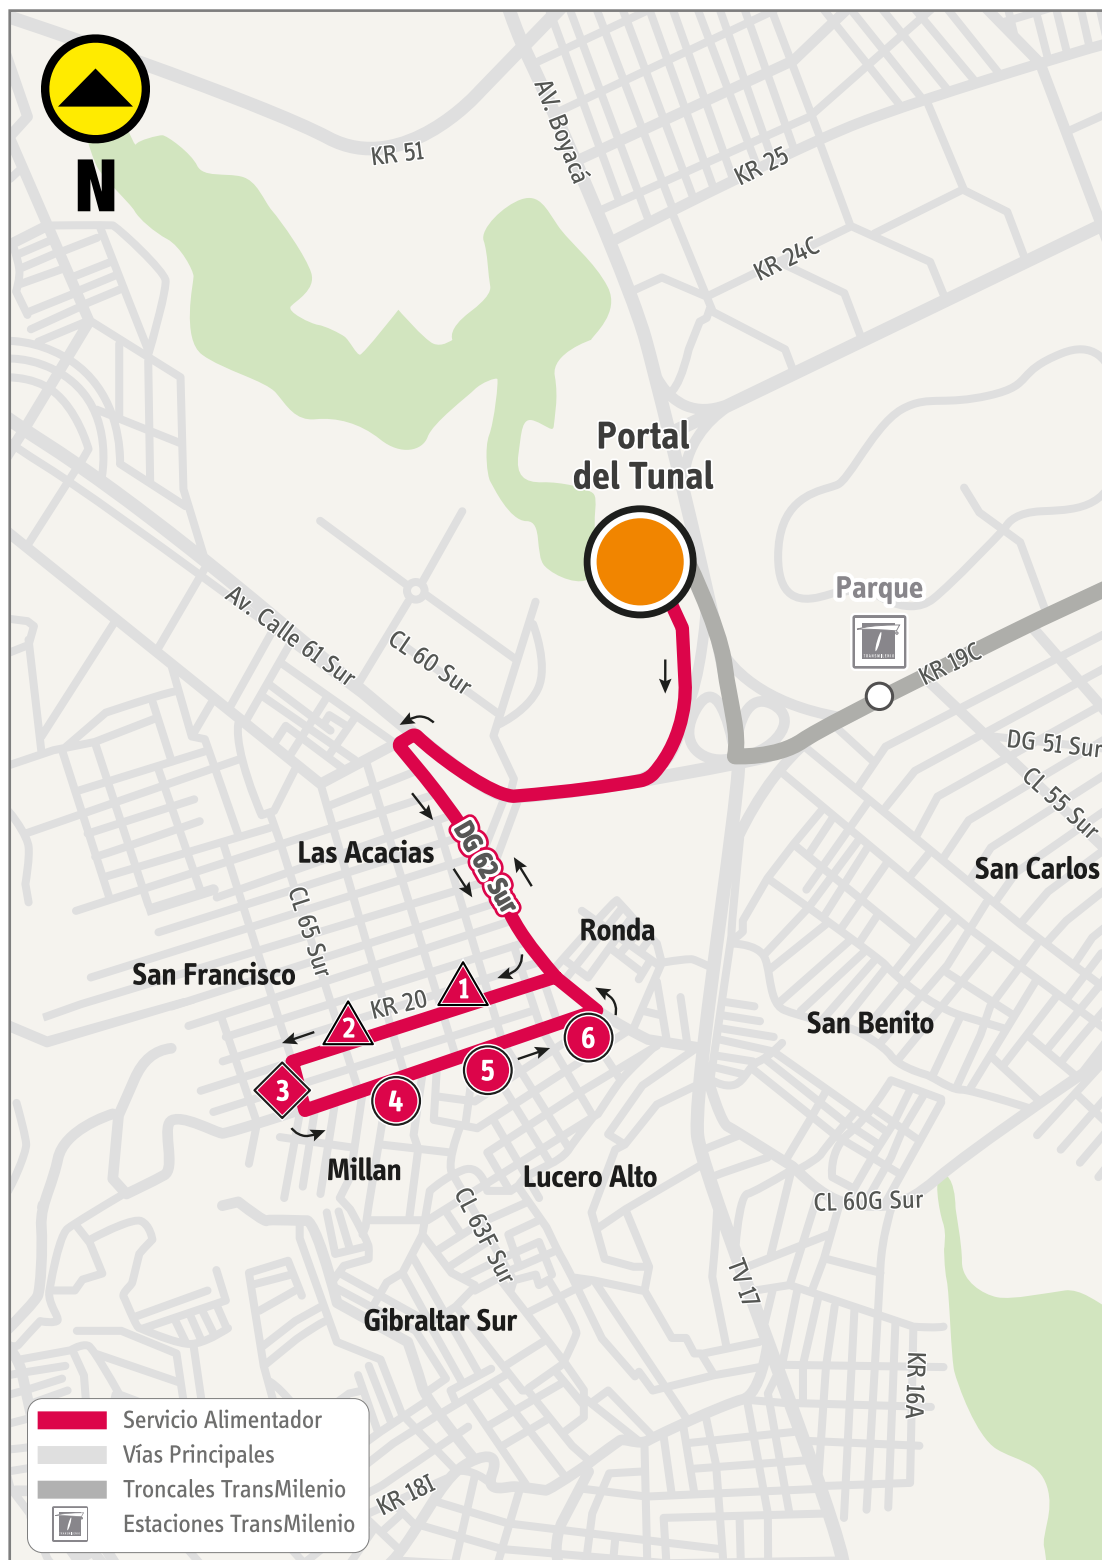

6-2 San Francisco

Servicio Alimentador - Portal del Tunal

Versión 2021

DIRECCIONES DE PARADEROS

- 1 KR 19G - CL 62 Sur
- 2 KR 19G - CL 64 Sur
- 3 CL 66 Sur - KR 19D
- 4 KR 19D - CL 64 Sur
- 5 KR 19D - DG 62A Sur
- 6 KR 19D - DG 62 Sur

Horarios de servicio		
Día	Primera llegada al portal	Última salida del portal
L-V	4:00 a.m.	12:30 a.m.
S	4:00 a.m.	12:30 a.m.
D-F	4:00 a.m.	11:30 p.m.

Tipos de paraderos

- ◆ MIXTO:Para salir o ingresar al Sistema en bus verde alimentador.
- ▲ DESALIMENTACIÓN:Solo para salir del Sistema en bus verde alimentador.
- ALIMENTACIÓN:Solo para ingresar al Sistema en bus verde alimentador.

Convenciones

- | | | | | | |
|-----|---------------------|-----|---------------|-----|-----------------|
| L-V | Lunes a Viernes | CL | Calle | AK | Avenida Carrera |
| S | Sábado | KR | Carrera | DG | Diagonal |
| L-S | Lunes a Sábado | AV. | Avenida | TV | Transversal |
| D-F | Domingos y Festivos | AC | Avenida Calle | Br. | Barrio |