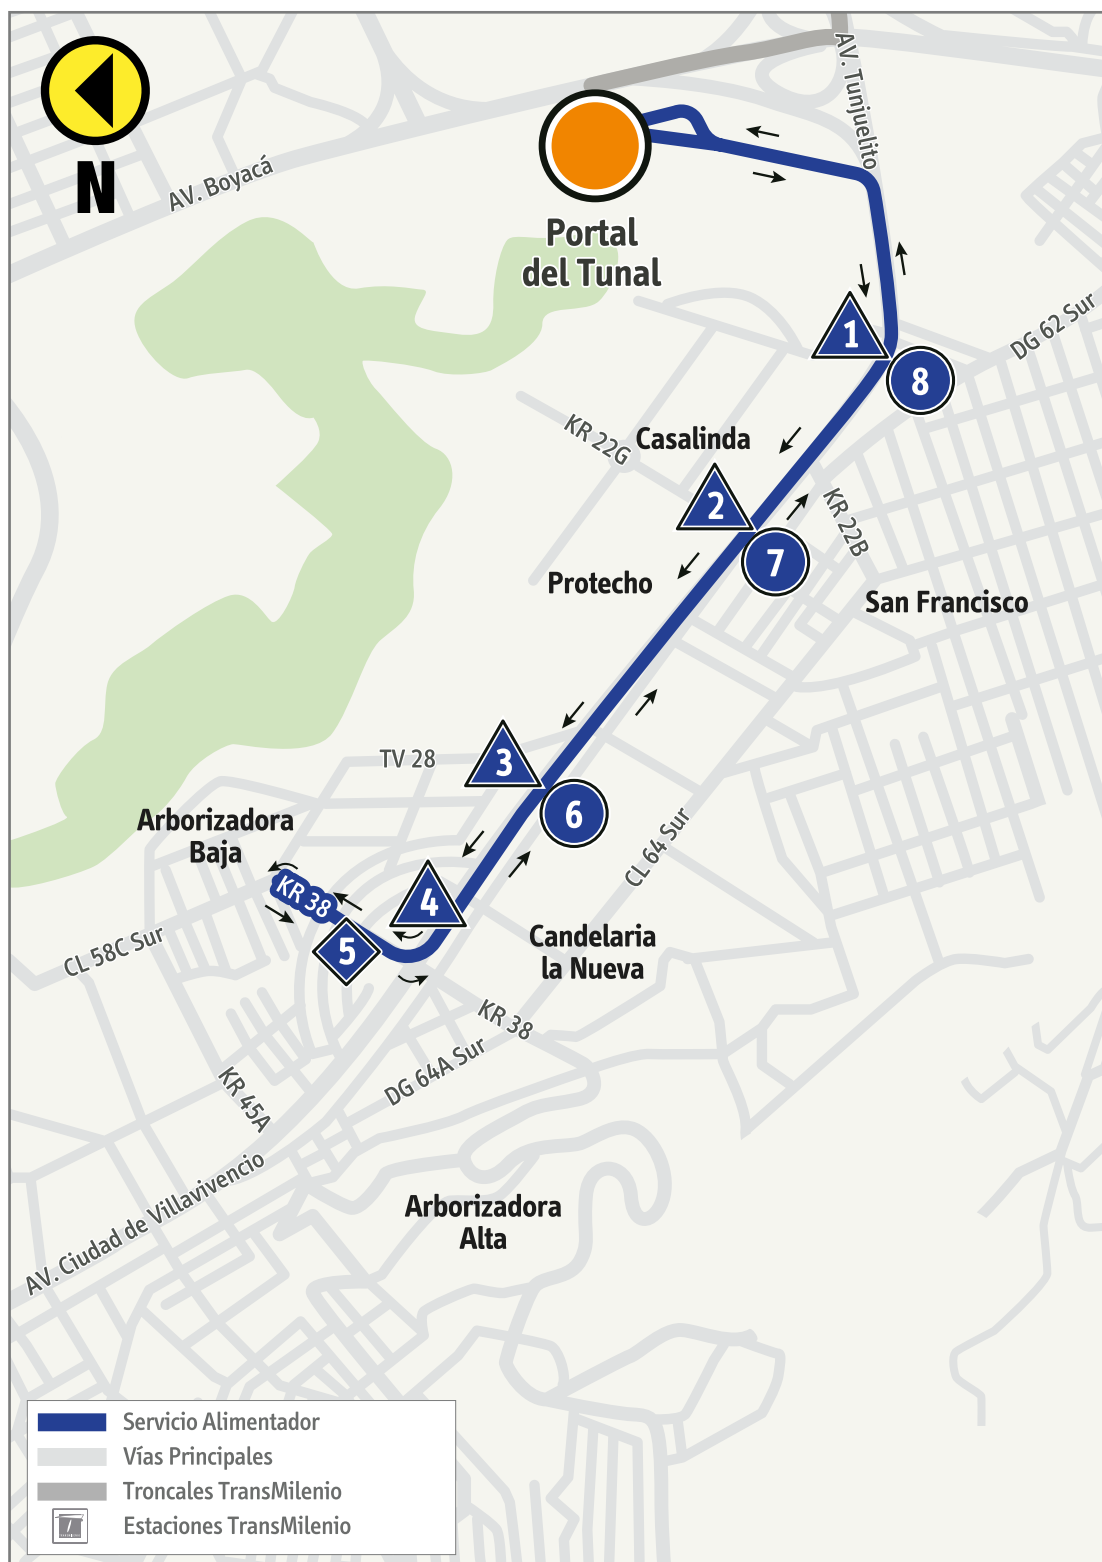

# 6-1C Casalinda

Servicio Alimentador - Portal del Tunal

Versión 2019

## DIRECCIONES DE PARADEROS

- 1 AV. V/cio - KR 22
- 2 AV. V/cio - KR 22G
- 3 AV. V/cio - TV 32
- 4 AV. V/cio - KR 37C
- 5 KR 38 – Av. V/cio
- 6 AV. V/cio - KR 30
- 7 AV. V/cio - KR 22B
- 8 AV. V/cio - TV 20F

* Horarios de servicio (aprox)		
Día	Primera llegada al portal	Última salida del portal
L-V	4:00 a.m.	12:30 a.m.
S	5:00 a.m.	12:30 a.m.
D-F	5:30 a.m.	11:30 p.m.

## Convenciones

- |                                |                         |                           |
|--------------------------------|-------------------------|---------------------------|
| <b>L-V</b> Lunes a viernes     | <b>CL</b> Calle         | <b>AK</b> Avenida Carrera |
| <b>S</b> Sábado                | <b>KR</b> Carrera       | <b>DG</b> Diagonal        |
| <b>L-S</b> Lunes a sábado      | <b>AV.</b> Avenida      | <b>TV</b> Transversal     |
| <b>D-F</b> Domingos y festivos | <b>AC</b> Avenida Calle | <b>Br.</b> Barrio         |