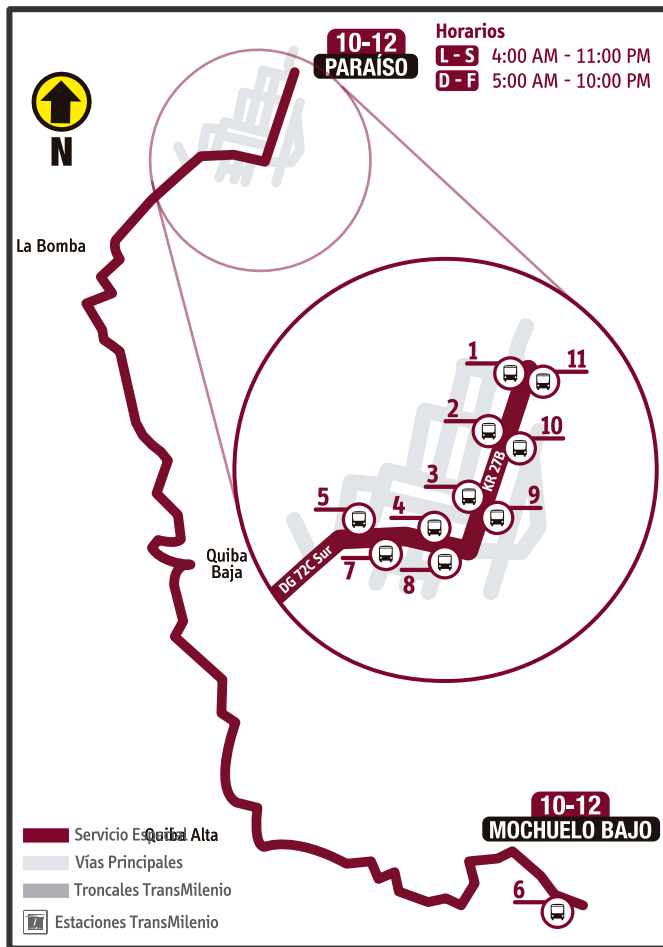

SERVICIO ESPECIAL

10-12

OUTBA

TABLA DE RUTA:

10-12	
MOCHUELO BAJO	
Vía Quiba	Quiba Baja
	Quiba Alta

10-12	
PARAÍSO	
Vía Quiba	Quiba Alta
	Quiba Baja

LISTADO DE PARADEROS

- IED Paraíso Mirador
KR 27B - CL 71 Sur
- IED Paraíso Mirador
KR 27B - CL 71F Sur
- IED Paraíso Mirador
KR 27B - CL 71K Sur
- Br. El Mirador
CL 71P Sur - KR 27B
- Br. El Paraíso
DG 72A Sur - KR 27P
- Br. El Paraíso
CL 89 Sur - KR 18F
- CAI Paraíso
DG 72A Sur - KR 27N
- Br. Nueva Esperanza
CL 71P Sur - KR 27B Sur
- IED Paraíso Mirador
KR 27B - CL 71F Sur
- IED Paraíso Mirador
KR 27B - CL 71K Sur
- IED Paraíso Mirador
KR 27B - CL 71 Sur

Convenciones

CL Calle	KR Carrera	DG Diagonal	AC Avenida Calle	Auto Autopista
AV Avenida	Br. Barrio	TV Transversal	AK Avenida Carrera	NQS Norte Quito Sur

Más información

www.transmilenio.gov.co / www.tullaveplus.com [chat en línea]
 PBX 220 3000 ext. 1 o 2 / Desde fijo: Línea 195 / 018000 115510 / 4823304