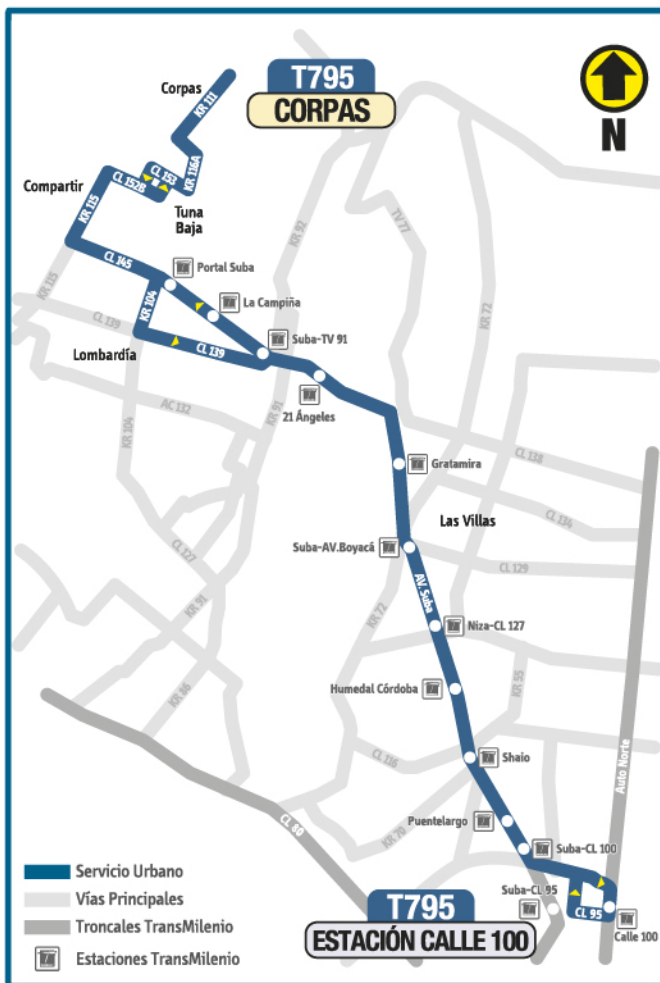

SERVICIO URBANO

T795

CORPAS - ESTACIÓN CALLE 100

TABLA DE RUTA:

T795 CORPAS	
CL 100	Iserra 100
AV.	Bulevar
Suba	Portal Suba
KR 115	Compartir

T795 ESTACIÓN CALLE 100	
KR 115	Compartir
AV.	Portal Suba
Suba	Bulevar
CL 100	Iserra 100

HORARIOS:

L - S	4:00 AM - 11:00 PM
D - F	5:00 AM - 10:00 PM

L-S Lunes a sábado D-F Domingo y festivos

CONVENCIONES:

CL Calle	TV Transversal
KR Carrera	AV. Avenida
DG Diagonal	AK Avenida Carrera
AC Avenida Calle	

Listado de paraderos al reverso

Más información

www.transmilenio.gov.co / www.tullaveplus.com [chat en línea]
 PBX 220 3000 ext. 1 o 2 / Desde fijo: Línea 195 / 018000 115510 / 4823304