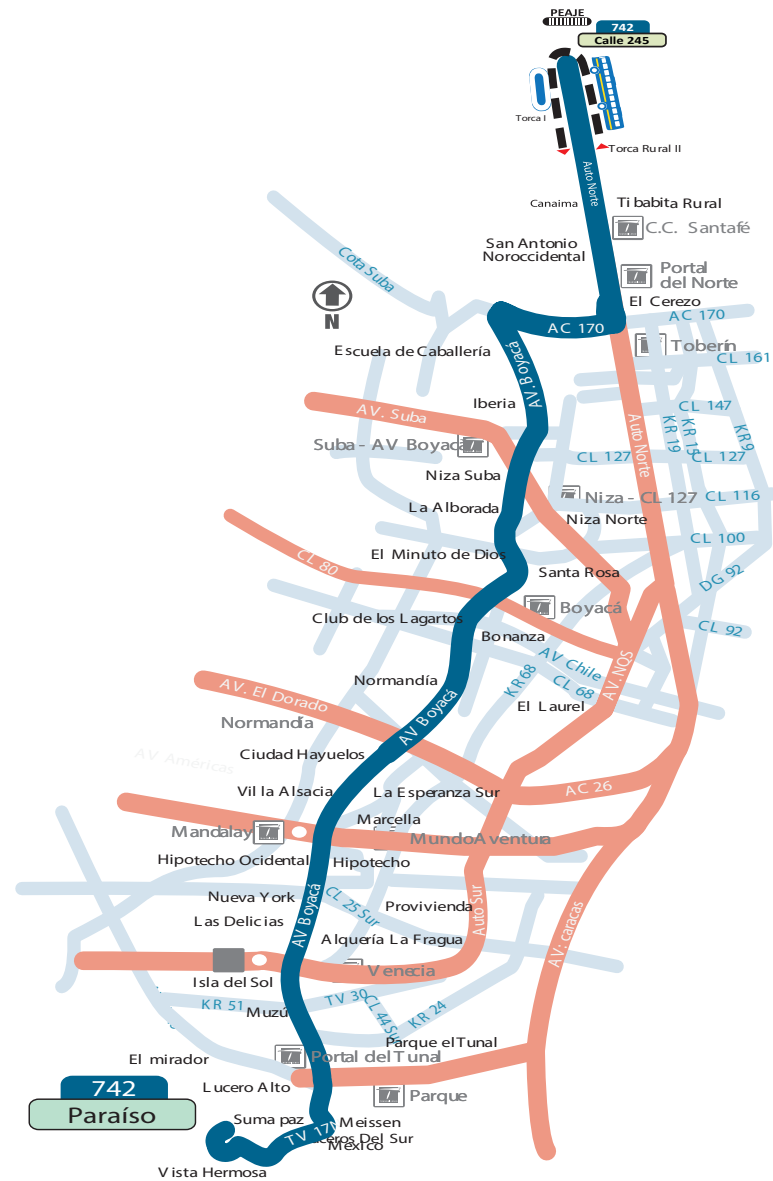

# Paraíso - Calle 245

↓ En este mapa de ruta, puedes identificar el recorrido y tu lugar de destino. ↓

## LA TABLA DE TU RUTA 742 SE VERÁ ASÍ:

Quando el bus va hacia Paraíso:

<b>742</b>	
<b>Paraíso</b>	
<b>Auto Norte</b>	<b>Portal del Norte</b>
<b>CL 170</b>	<b>San José de Bavaria</b>
<b>AV Boyacá</b>	<b>Pontevedra</b>
<b>Meissen</b>	

Quando el bus va hacia Calle 245:

<b>742</b>	
<b>Calle 245</b>	
<b>AV Boyacá</b>	<b>Villa Alsacia</b>
<b>Pontevedra</b>	
<b>CL 170</b>	<b>Bib. J.M. Santodomingo</b>
<b>Auto Norte</b>	<b>Portal del Norte</b>

Ruta: PARAÍSO - CALLE 245

☀ Día L-D