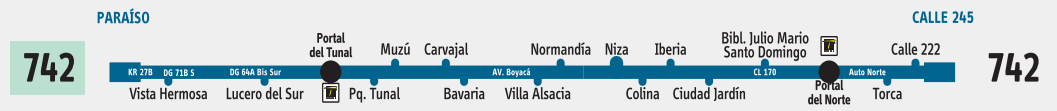

742

LA TABLA DE TU RUTA 742 SE VERÁ ASÍ:

Quando el bus va hacia Paraíso:

742	
Paraíso	
Auto Norte	Portal del Norte
CL 170	San José de Bavaria
AV Boyacá	Pontevedra
Meissen	

Quando el bus va hacia Calle 245:

742	
Calle 245	
AV Boyacá	Villa Alsacia
Pontevedra	
CL 170	Bib. J.M. Santodomingo
Auto Norte	Portal del Norte

Ruta: PARAÍSO - CALLE 245